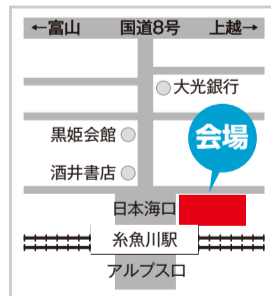

3/17日

第2回

5/4土

2019

参加企業一覧は
こちらから

【事前説明】12:30~

【企業説明】13:00~15:30

※最終入場は15:00まで

【会場】ヒスイ王国館
糸魚川駅隣り

東京から
北陸新幹線で約2時間!

糸魚川には
こんな企業が
あるよ!

企業
情報

紹介
動画

暮らしの
比較

糸魚川の企業の情報が満載!

etc